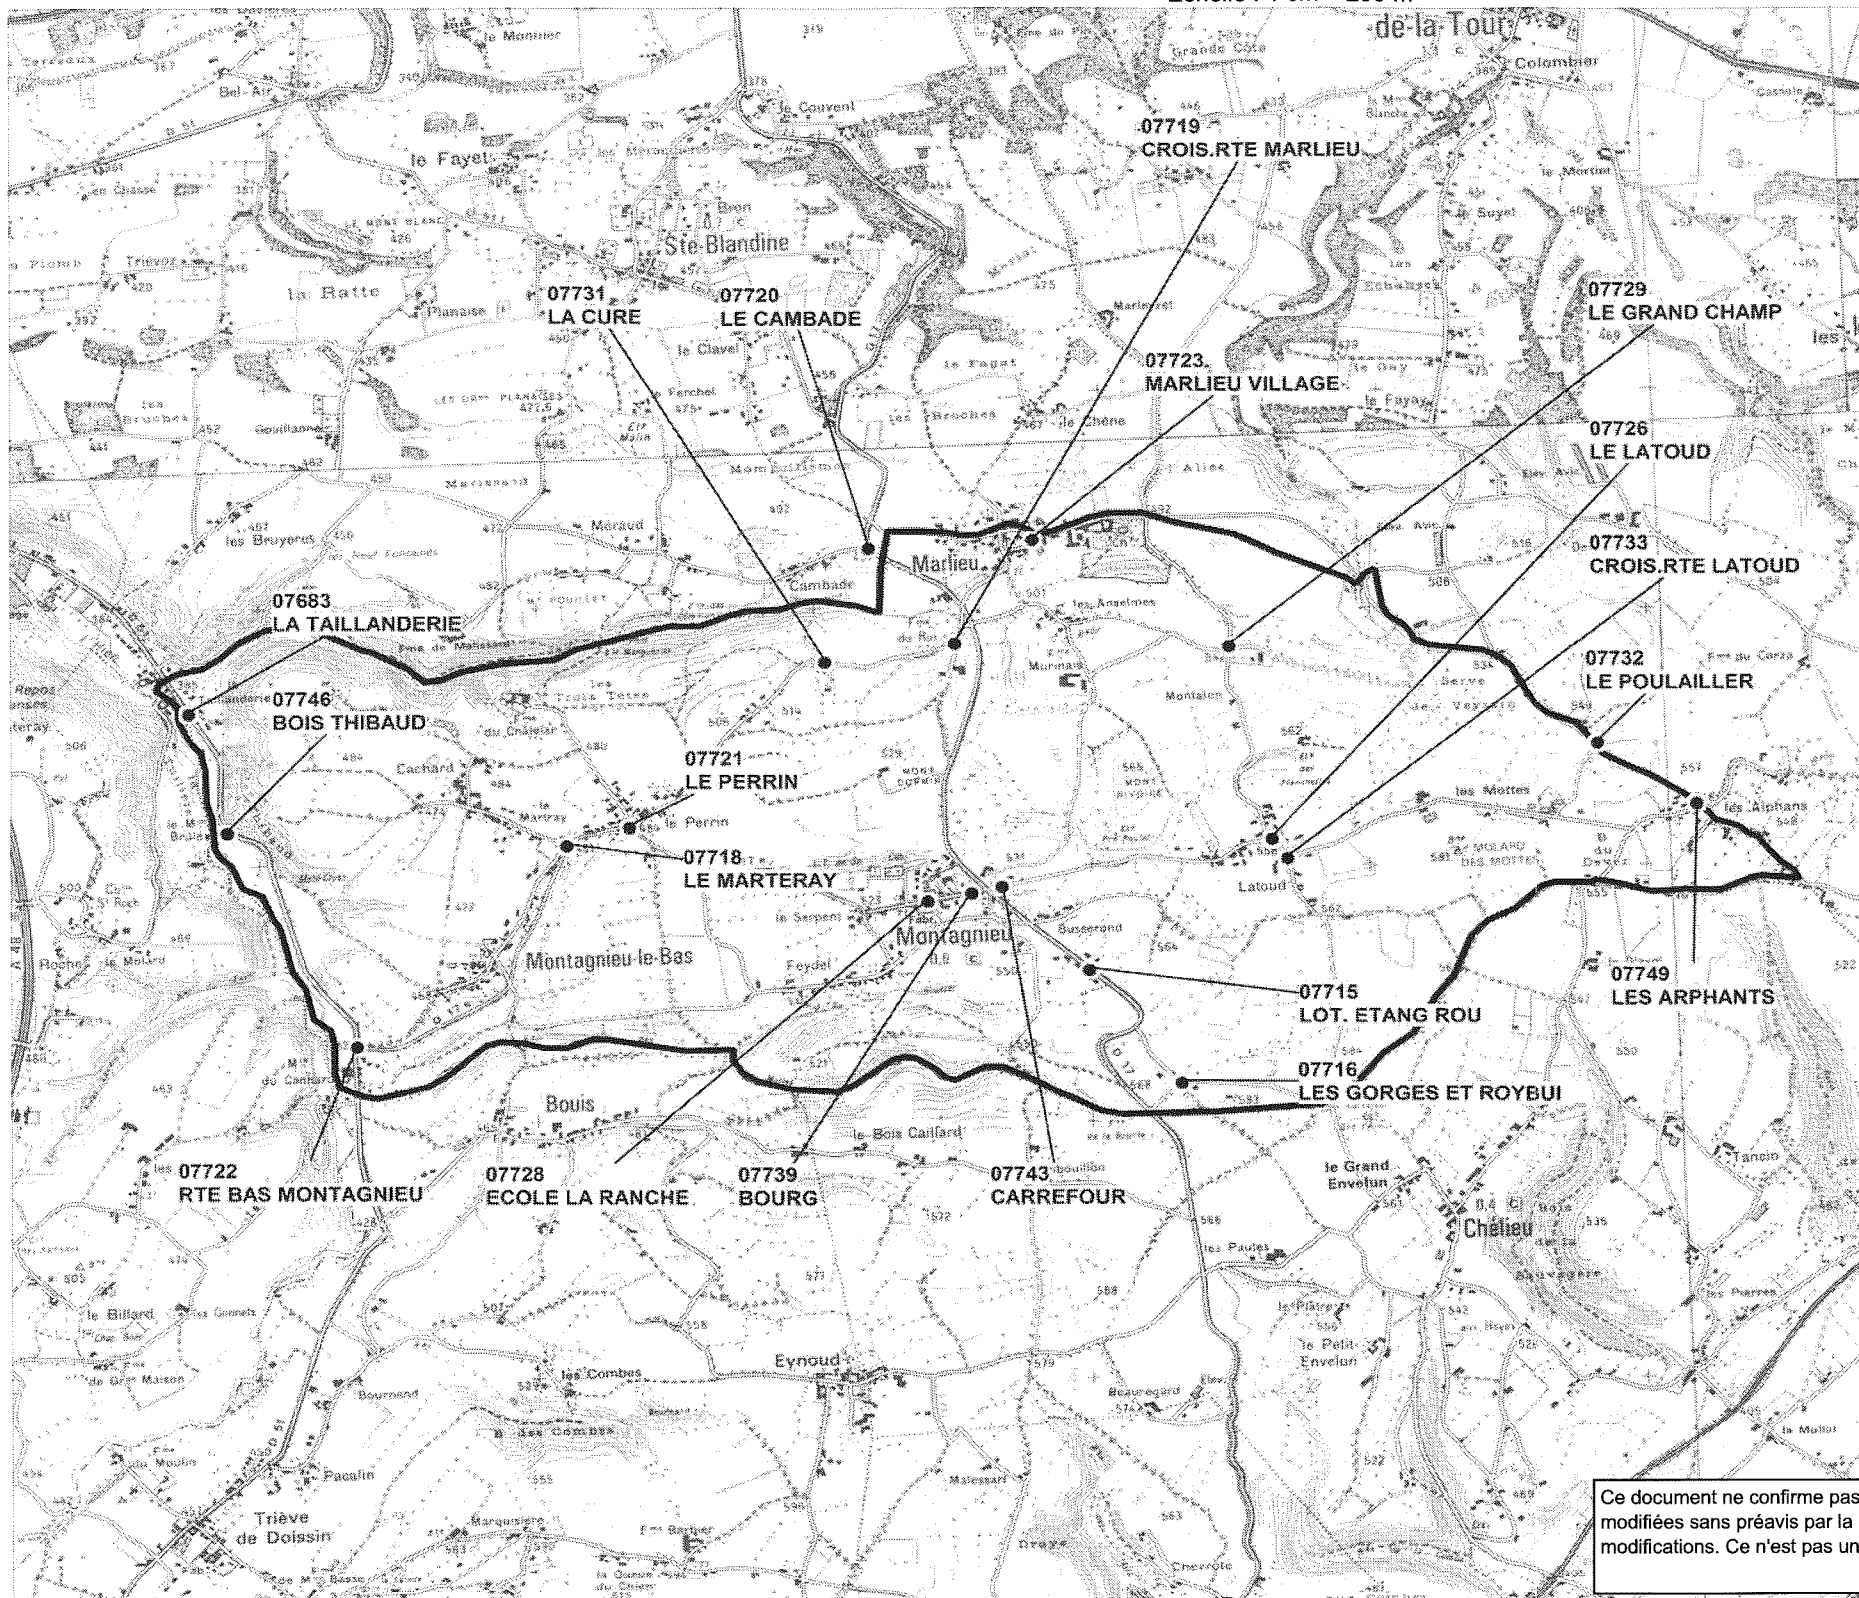

MONTAGNIEU

Code INSEE : 38246

POINTS D'ARRETS DESSERVIS SUIVANT L'ETABLISSEMENT DE DESTINATION

Echelle : 1 cm = 250 m

— ETABLISSEMENT DE DESTINATION —
231 ECOLE PRIMAIRE LA RANCHE

— ETABLISSEMENT DE DESTINATION —
107 LYCEE CHARLES PRAVAZ
346 LYCEE PRIVE AGRICOLE DU GUIERS/

----- ARRETS DESSERVIS -----
07722 RTE BAS MONTAGNIEU
07723 MARLIEU VILLAGE
07721 LE PERRIN
07719 CROIS.RTE MARLIEU
07749 LES ARPHANTS
07731 LA CURE
07732 LE POULAILLER
07733 CROIS.RTE LATOUD
07729 LE GRAND CHAMP
07715 LOT. ETANG ROU
07716 LES GORGES ET ROYBUI
07718 LE MARTERAY
07746 BOIS THIBAUD
07683 LA TAILLANDERIE

----- ARRETS DESSERVIS -----
07722 RTE BAS MONTAGNIEU
07683 LA TAILLANDERIE
07743 CARREFOUR
07719 CROIS.RTE MARLIEU

— ETABLISSEMENT DE DESTINATION —
60 COLLEGE LES DAUPHINS
69 COLLEGE LE CALLOUD
114 LYCEE ELIE CARTAN
161 COLLEGE ST BRUNO-TOUR DU PIN
343 LYCEE PROFESSIONNEL AGRICOLE
966 LEPPAR CHABONS
1094 SEGPA COLLEGE LE CALLOUD
2323 LYCEE PRIVE SAINT MARC

----- ARRETS DESSERVIS -----
07726 LE LATOUD
07739 BOURG
07722 RTE BAS MONTAGNIEU
07723 MARLIEU VILLAGE
07683 LA TAILLANDERIE
07721 LE PERRIN
07719 CROIS.RTE MARLIEU
07720 LE CAMBADE
07749 LES ARPHANTS
07716 LES GORGES ET ROYBUI
07731 LA CURE